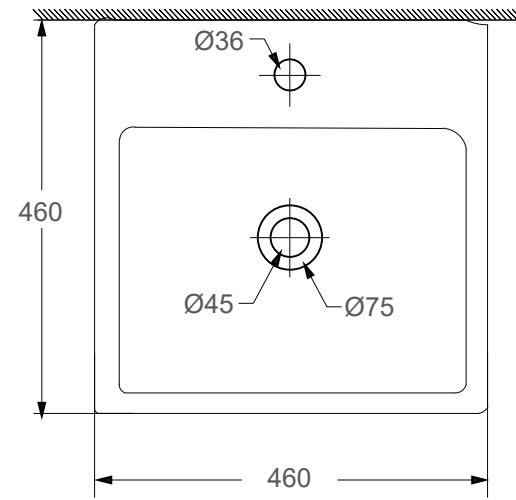

SRTWB7049

Dimension : L460 x W460 x H160mm