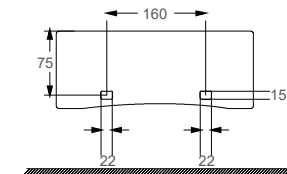

SRTWB7049

Dimension : L460 x W460 x H160mm