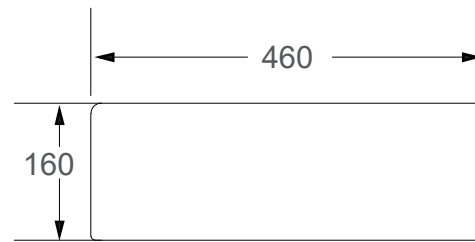

SRTWB7049

Dimension : L460 x W460 x H160mm