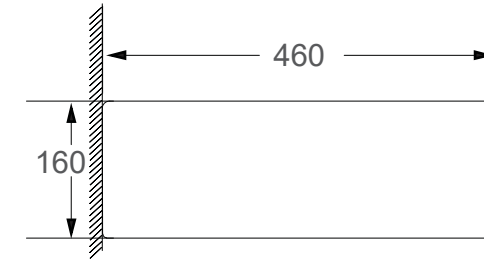

SRTWB7049

Dimension : L460 x W460 x H160mm